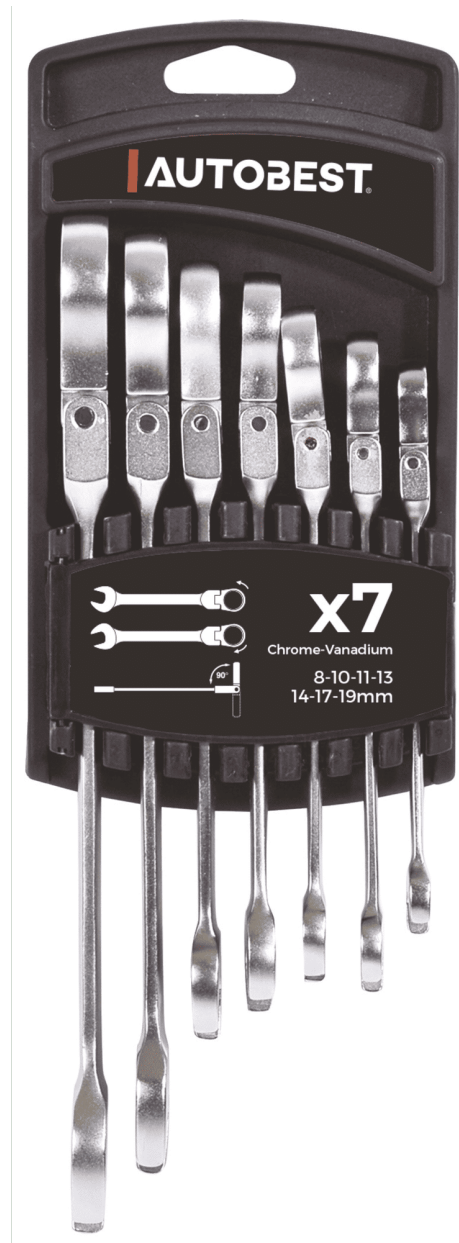

JEU 7 CLES MIXTES A CLIQUET TETE ARTICULEE

CARACTÉRISTIQUES TECHNIQUES

- Chrome-Vanadium
- Dimensions : 8-10-11-13-14-17-19mm
- Finition satinée

FAMILLE :
OUTILLAGE GÉNÉRIQUE
SOUS FAMILLE :
CLÉS

320501

3233753205010

AUTOBEST - BP 67 - 1349 RUE DE L'INDUSTRIE - 43110 AUREC-SUR-LOIRE (FRANCE) - www.autobest.com

REMARQUES :

Ces clés à cliquets articulées en acier polie satiné au chrome-vanadium, vous permettront le serrage et le desserrage des écrous métriques même dans les endroits les plus difficiles grâce à leurs articulations et à leurs cliquets.