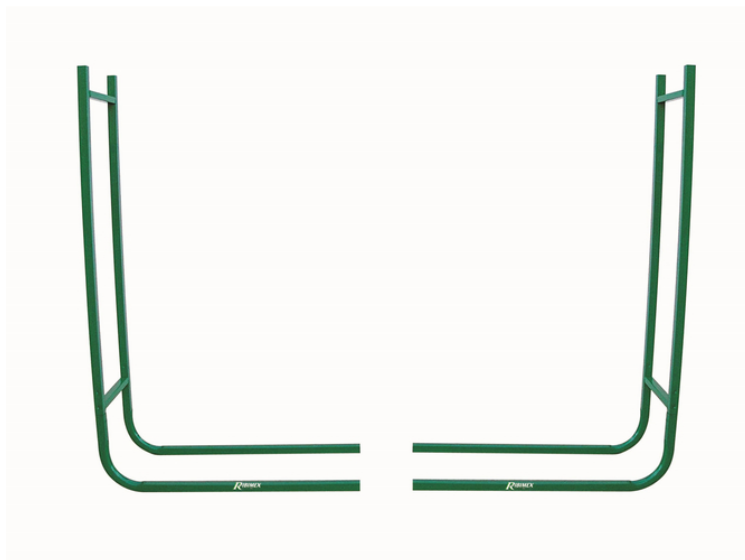

### ARTICLE

**Référence :** PRIRB095

**Désignation :** RANGE-BUCHE 95CM

**Code Barre :** 3700194403911

Code Douanier : 7326909890

### CARACTERISTIQUES

Range-buches en 2 éléments, démontables en acier laqué. Hauteur 95cm et écart réglable. Stabilité assurée par le poids des bûches.

Photographie

<b>Nb PIECES / SOUS CARTON</b>		<b>Nb PIECES / CARTON</b>	4
<b>Dimensions mm SOUS CARTON</b>	x x	<b>Dimensions mm CARTON</b>	275 x 885 x 210
<b>Poids kg SOUS CARTON</b>		<b>Poids kg CARTON</b>	29,00

<b>Palette :</b>	<b>Largeur (mm)</b>	885	<b>Hauteur (mm)</b>	1820
	<b>Longueur (mm)</b>	1200	<b>Poids (kg)</b>	840,00