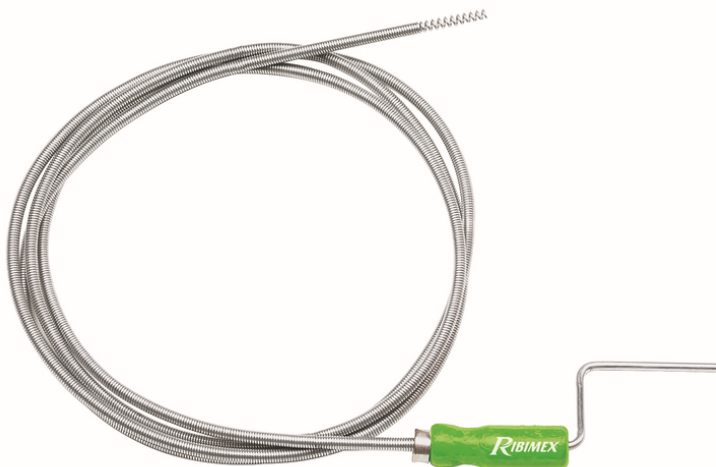

### ARTICLE

Référence : PRFD25

Désignation : DEBOUCHEUR D'EVIER 2M50  
EN BLISTER

Code Barre : 8033866840086

Code Douanier : 8205598000

### CARACTERISTIQUES

Déboucheur simple, idéal pour petites canalisations d'évacuation : éviers, lavabos, bidets, douche, etc. Axe de rotation en métal chromé avec manche en plastique. Tige flexible annelée en métal chromé déboucheur spiralé. 2,50m