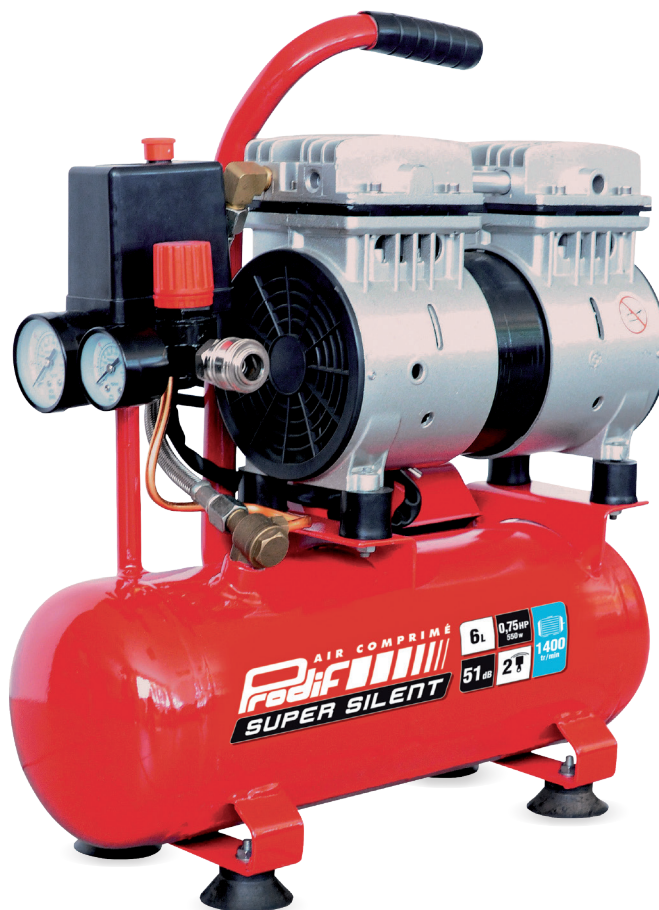

6L - 0,75 CV (HP)

Réf. : SIL 06J

**SUPER  
SILENT**

**51 dB**

### 📄 données techniques *technical information*

Puissance / *Power* 0,75 CV (HP)

Cuve / *Tank* 6 L

Coaxial / *Direct driven*

Pression maxi /  
*Maximum pressure* 8 bar

Alimentation /  
*Power supply* 230 V

Air aspiré /  
*Air intake* 100 L/min  
6 m<sup>3</sup>/h

Air restitué /  
*Air delivery* 61 L/min  
3,66 m<sup>3</sup>/h

Niveau sonore à 7 m /  
*Sound level at 7m* 51 dB

Poids / *Weight* 14 kg

Longueur / *Length* 43 cm

Largeur / *Width* 17 cm

Hauteur / *Height* 48 cm