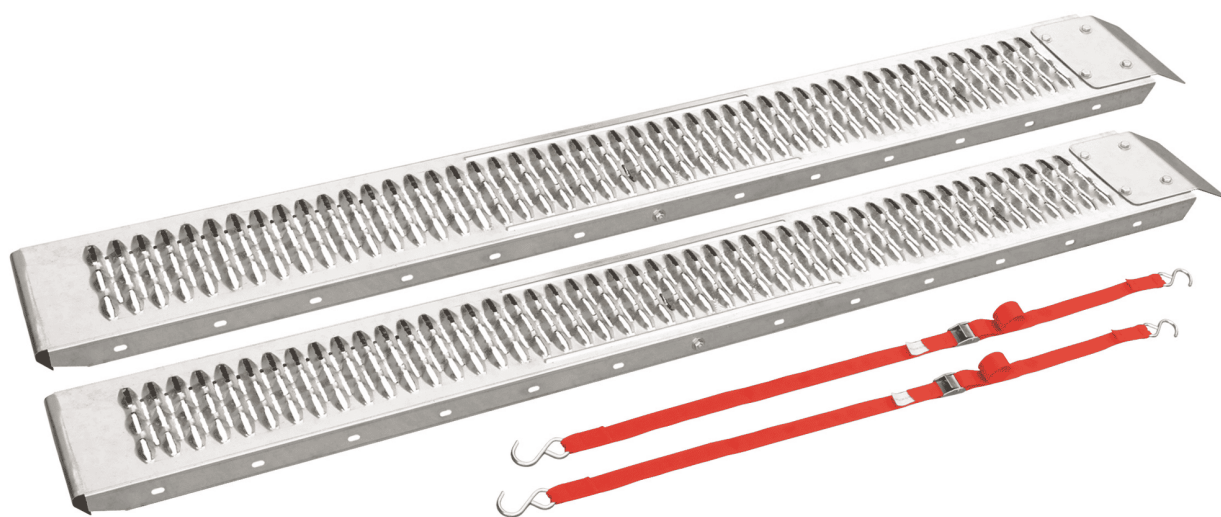

2 RAMPES DE CHARGEMENT LG 1,50M FIXATION

CARACTÉRISTIQUES TECHNIQUES

- 2 sangles de maintien
- Structure antidérapante
- Revêtement galvanisé
- Capacité 200 kg par rampe
- 400 kg par paire
- Largeur 23 cm

FAMILLE :
REMORQUAGE ET
CARAVANING
SOUS FAMILLE :
ACCESSOIRES

246251

3233752462513

REMARQUES :

Très utile pour charger et décharger de votre remorque : motos, quads, karts, tondeuses autoportées, mini tracteurs etc