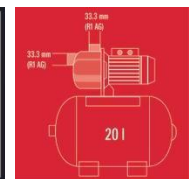

Caractéristiques et bénéfices

- Interrupteur manométrique
- Manomètre intégré
- Réservoir de 20 litres
- Bouchon de remplissage d'eau
- Bouchon de purge

Données techniques

- Alimentation secteur	220-240 V 50 Hz
- Puissance	650 W
- Débit maximum	3800 L/h
- Hauteur de refoulement / Pression Max.	36 m / 3.6 bar
- Hauteur d'aspiration maximum	8 m
- Température de l'eau maximale	35 °C
- Pression d'activation maximum	1.5 bar
- Pression de coupure max.	3 bar
- Connexion d'aspiration	33,3mm (R1 AG)
- Connexion de pression	33,3mm (R1 AG)
- Volume du réservoir	20 L
- Câble d'alimentation	1.4 m H07RN-F

Données logistiques

- Poids du produit	10.38 kg
- Poids brut a l'unité	13.15 kg
- Dimension du packaging unitaire	535 x 300 x 520 mm
- Unité par carton de suremballage	1 Pieces
- Poids brut du carton d'exportation	12.46 kg
- Dimension du carton de sur-emballage	535 x 305 x 526 mm
- Unité par container (20"/40"/40" HC)	320 640 810