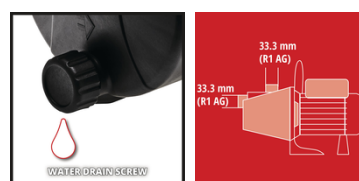

Accessoires disponibles

Suction hose 4 m, Plastic
Pump Accessory
Référence produit: 4173635
Code EAN: 4006825549058
Einhell Accessory

Suction hose 7 m, Plastic
Pump Accessory
Référence produit: 4173645
Code EAN: 4006825549102
Einhell Accessory

Les images et les accessoires qui ne sont pas inclus dans le produit
illustration similaire. Nous réserve de modifications liées à la production

La certification GS ne concerne que le produit, et non les accessoires

Date de création: 11.06.2025 14:32

Page 1