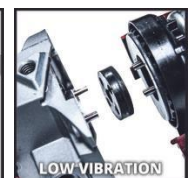

Données logistiques

- Poids du produit (kg)	1.44
- Poids brut	2.12
- Dimension du packaging unitaire	313 x 120 x 120 mm
- Unité par carton de suremballage	6 Pieces
- Poids brut du carton d'exportation	13.1 kg
- Dimension du carton de sur-emballage	390 x 330 x 270 mm
- Unité par container (20"/40"/40" HC)	4752 | 9930 | 11670