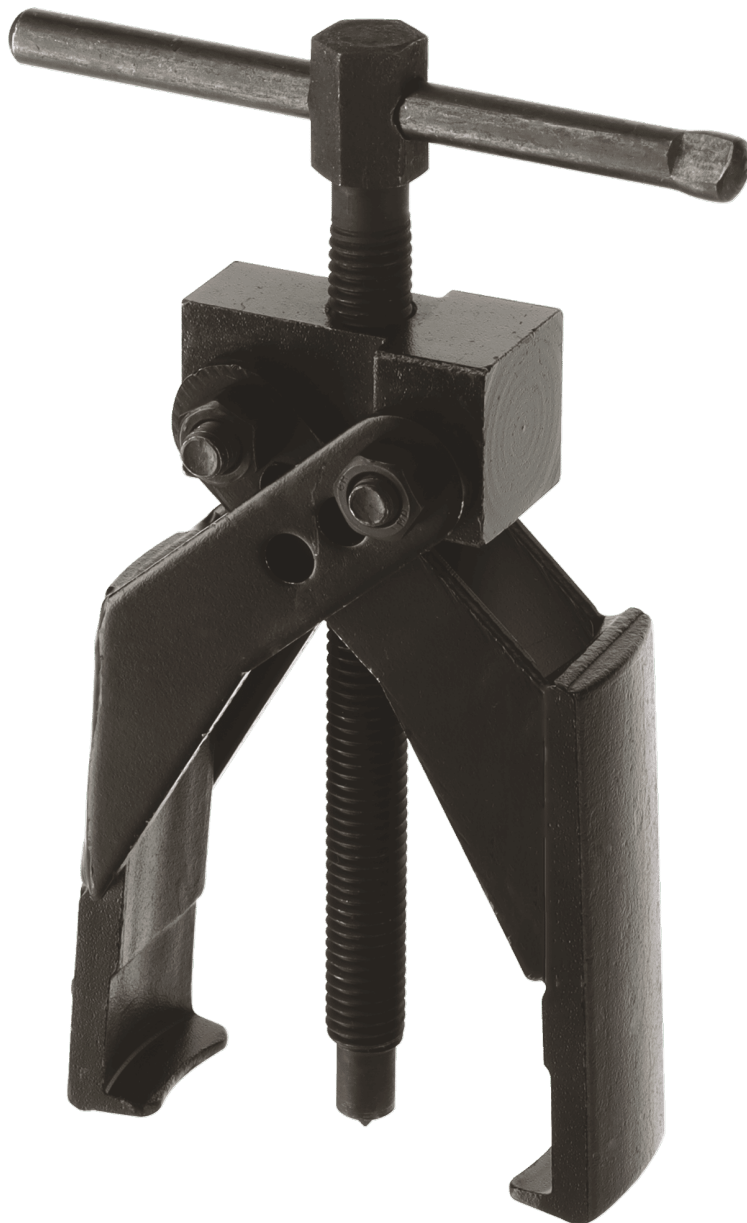

EXTRACTEUR 2 GRIFFES

CARACTÉRISTIQUES TECHNIQUES

- Tige filetée longueur : 140mm
- Griffes larges

FAMILLE :
OUTILLAGE SPÉCIFIQUE
SOUS FAMILLE :
CHÂSSIS - TRAIN ROULANT

330141

3233753301415

AUTOBEST - BP 67 - 1349 RUE DE L'INDUSTRIE - 43110 AUREC-SUR-LOIRE (FRANCE) - www.autobest.com

REMARQUES :

Avec ses griffes larges, il est idéal pour retirer les roulements, pignons, engrenages... L'utilisation de l'extracteur en griffes non croisées permet de doubler la capacité, mais la configuration griffes en croix est à privilégier.