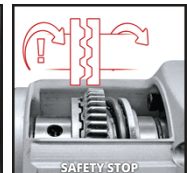

Données logistiques

- Poids du produit	2.61 kg
- Poids brut à l'unité	4.27 kg
- Dimension du packaging unitaire	419 x 113 x 358 mm
- Unité par carton de suremballage	4 Pièces
- Poids brut du carton d'exportation	18.2 kg
- Dimension du carton de sur-emballage	385 x 465 x 430 mm
- Unité par container (20"/40"/40" HC)	1450 | 2900 | 3500