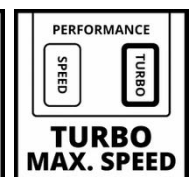

Einhell

PROFESSIONAL

Souffleur sans fil

GP-LB 18/200 Li E-Solo

Référence produit: 3433555

Numéro d'identification: 21023

Code EAN: 4006825660616

Le souffleur de feuilles sans fil GP-LB 18/200 Li E-Solo Einhell est un appareil Power X-Change fiable. L'appareil fonctionne avec 1 batterie 18 V disponible séparément. Batterie 3,0 Ah ou supérieure recommandée Le souffleur de feuilles sans fil est équipé d'un moteur sans charbon et de la technologie de soufflerie axiale activée via le mode Turbo pour une performance maximale. Avec anneau métallique robuste à l'extrémité du tube, et variateur de vitesse électronique avec indicateur LED à plusieurs niveaux Le tube de soufflage amovible se monte sans outil. L'appareil est doté d'une poignée équilibrée à surface Softgrip pour une manipulation confortable, et d'un support mural intégré facilitant son rangement.

Caractéristiques et bénéfices

- Fait partie de la gamme Power X-Change, fonctionne avec 1 batterie 18 V
- Moteur Brushless Einhell - avec moteur électrique sans charbon
- PurePOWER Brushless - 10 ans de garantie moteur après enregistrement
- Variateur de vitesse électronique à indicateur LED très pratique
- Mode Turbo intégré pour une puissance de soufflage maximale
- Technologie de soufflerie axiale pour une performance optimale
- Tube de soufflage montable/ détachable sans outil
- Poignée équilibrée ergonomique à surface Softgrip
- Fixation murale intégrée facilitant le rangement
- Anneau métallique robuste à l'extrémité du tube pour une longue durée de vie
- Recommandation pour une performance optimale : batterie 3,0 Ah ou supérieure
- Outil vendu sans batterie ni chargeur (disponibles séparément)

Données techniques

- Volume d'air maximum 670 m³/h
- Vitesse d'air soufflé 200 km/h