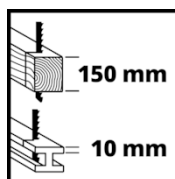

## Données techniques

- |                                   |                            |
|-----------------------------------|----------------------------|
| - Alimentation secteur            | 220-240 V   50 Hz          |
| - Puissance                       | 750 W                      |
| - Nombre de coups                 | 0 - 2800 min <sup>-1</sup> |
| - Hauteur de course               | 20 mm                      |
| - Profondeur de coupe sur le bois | 150 mm                     |
| - Profondeur de coupe sur l'acier | 10 mm                      |

## Données logistiques

- |  |                    |
|--|--------------------|
| - Poids du produit                     | 2.47 kg            |
| - Poids brut à l'unité                 | 3.15 kg            |
| - Dimension du packaging unitaire      | 456 x 91 x 203 mm  |
| - Unité par carton de suremballage     | 6 Pièces           |
| - Poids brut du carton d'exportation   | 19.32 kg           |
| - Dimension du carton de sur-emballage | 465 x 275 x 420 mm |
| - Unité par container (20"/40"/40" HC) | 3252   6618   7416 |