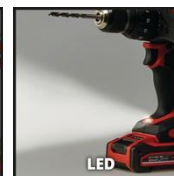

PUREPOWER
BRUSHLESS

3 FUNCTIONS

METAL CHUCK

ERGONOMIC

LED

BATTERY & CHARGER
~~NOT INCLUDED~~

Données logistiques

- Poids du produit	1.71 kg
- Poids brut à l'unité	2.65 kg
- Dimension du packaging unitaire	101 x 373 x 275 mm
- Unité par carton de suremballage	4 Pieces
- Poids brut du carton d'exportation	11.1 kg
- Dimension du carton de sur-emballage	424 x 288 x 391 mm
- Unité par container (20"/40"/40" HC)	2320 4832 5664